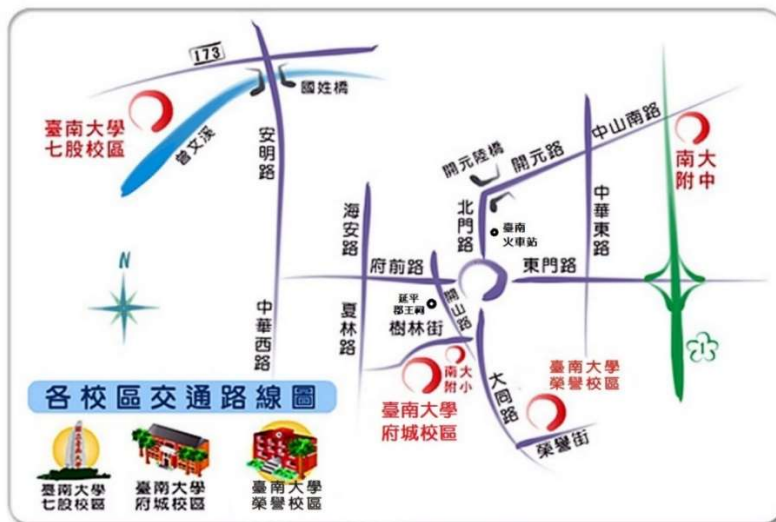

● 如何到國立臺南大學府城校區(臺南市中西區樹林街二段 33 號)

府城校區交通資訊-轉乘

至臺南高鐵站後，您可選擇 3 種方式至南大：

- 1.搭計程車：車程約 25-30 分鐘車程(單程票價約 445 元)。
- 2.於高鐵二樓出入閘口左轉，至台鐵沙崙站轉乘區間車至臺南火車站，車程約 25 分鐘(單程票價 25 元)；再於火車站前站轉乘市公車(一段票價 18 元)或計程車至本校府城校區。

高  
鐵

- 3.請由 2 號出口處，搭乘[31 號公車]，往市政府高鐵接駁快捷公車，約每 20 分鐘一班。欲到本校「府城校區」者，請在延平郡王祠站下車，車程約 25 分鐘，再往南步行至樹林街交叉口右轉，順行樹林街二段至本校府城校區北側校門(正門)。

火  
車

至臺南火車站後，您可選擇：

- 1.計程車：車程約 8 分鐘。
- 2.市公車(18)：平日可搭[0 左線公車]於「體育公園站」下車，沿體育路步行進入本校南側校門。假日可搭[88 號觀光巴士]至「法華寺站」下車，沿樹林街二段步行進入本校府城校區北側校門(正門)。

開  
車

由仁德交流道下高速公路 ( 往西至臺南市區 ) →東門路 ( 直行 ) →東門城 ( 直行 ) →上東門路橋 →下橋至東門圓環 ( 往左南行 ) →大同路一段 →樹林街二段 ( 右轉 ) →南大附小 →至本校北側校門。車程約 20 分鐘。

機場	<p>至臺南機場後，您可選擇：</p> <ol style="list-style-type: none"><li>1. 搭乘計程車：車程約 15 分鐘。</li><li>2. 搭乘市公車：搭 5 號公車至「體育公園站」下車，沿體育路步行進入本校府城校區南側校門(後門)。</li></ol>
----	--