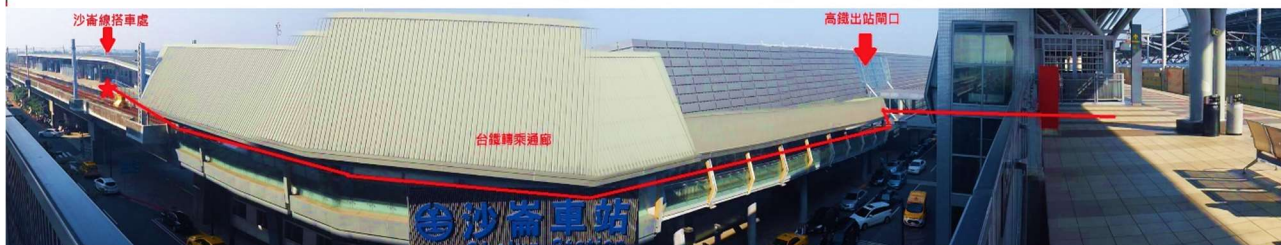

● 如何到國立臺南大學府城校區(臺南市中西區樹林街二段 33 號)

府城校區交通資訊-轉乘

至臺南高鐵站後，您可選擇 3 種方式至南大：

- 1.搭計程車：車程約 25-30 分鐘車程(單程票價約 445 元)。
- 2.於高鐵二樓出入閘口左轉，至台鐵沙崙站轉乘區間車至臺南火車站，車程約 25 分鐘(單程票價 25 元)；再於火車站前站轉乘市公車(一段票價 18 元)或計程車至本校府城校區。

高  
鐵

- 3.請由 2 號出口處，搭乘[31 號公車]，往市政府高鐵接駁快捷公車，約每 20 分鐘一班。欲到本校「府城校區」者，請在延平郡王祠站下車，車程約 25 分鐘，再往南步行至樹林街交叉口右轉，順行樹林街二段至本校府城校區北側校門(正門)。

火  
車

至臺南火車站後，您可選擇：

- 1.計程車：車程約 8 分鐘。
- 2.市公車(18)：平日可搭[0 左線公車]於「體育公園站」下車，沿體育路步行進入本校南側校門。假日可搭[88 號觀光巴士]至「法華寺站」下車，沿樹林街二段步行進入本校府城校區北側校門(正門)。

開  
車

由仁德交流道下高速公路 ( 往西至臺南市區 ) →東門路 ( 直行 ) →東門城 ( 直行 ) →上東門路橋 →下橋至東門圓環 ( 往左南行 ) →大同路一段 →樹林街二段 ( 右轉 ) →南大附小 →至本校北側校門。車程約 20 分鐘。

機場	<p>至臺南機場後，您可選擇：</p> <ol style="list-style-type: none"><li>1. 搭乘計程車：車程約 15 分鐘。</li><li>2. 搭乘市公車：搭 5 號公車至「體育公園站」下車，沿體育路步行進入本校府城校區南側校門(後門)。</li></ol>
----	--